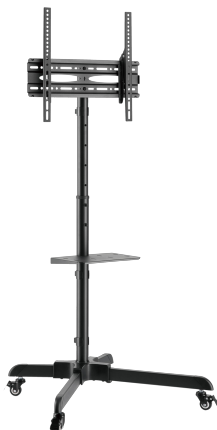

PODNI MOBILNI STALAK SBOX FS-224-2

FS-224-2 / SBOX

""

SPECIFIKACIJE

Opći atributi

Vrsta stalka	Podni mobilni za LCD/LED TV
Minimalna VESA	100x100
Maksimalna VESA	400x400
Nosivost (kg)	35
Minimalna veličina ekrana	32 / 81 cm
Maksimalna veličina ekrana	55 / 140 cm
Vertikalni nagib	+5° / - 12°
Za zakrivljene ekrane	Da
Vodilice za kablove	Da
Boja	Crna
Jamstvo	Jamstvo 60 mjeseci
Odvojiva VESA ploča	Da
Materijal	Čelik/Plastika
Dimenzije (mm)	720x607x1643
Završna obrada	Praškasti premaz
Rotacija ekrana	Ne
Podешavanje visine	1030-1430 mm
Dimenzija police (mm)	300x220
Nosivost police (kg)	5
Podesivost visine police	Da
Napomena	Prilikom montaže pripaziti na VESA-u i tip vijaka koji koriste pojedini proizvođači TV-a!