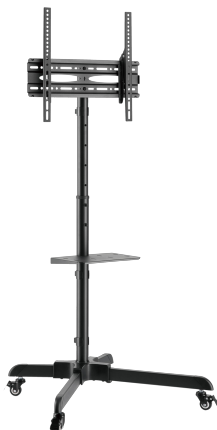

DA PAVIMENTO MOBILNI SUPPORTO SBOX FS-224-2

FS-224-2 / SBOX

""

SPECIFICHE

Attributi generali

Tipo di supporto	Supporto da tavolo per TV LCD/LED
VESA minima	100x100
VESA massima	400x400
Portata (kg)	35
Dimensione minima dello schermo	32 / 81 cm
Dimensione massima dello schermo	55 / 140 cm
Inclinazione verticale	+5° / - 12°
Per schermi curvi	Sì
Guide per cavi	Sì
Colore	Nera
Garanzia	Garanzia di 60 mesi
Piastra VESA rimovibile	Sì
Materiale	Acciaio/Plastica
Dimensioni (mm)	720x607x1643
Finitura	verniciatura a polvere
Rotazione dello schermo	No
Regolazione dell'altezza	1030-1430 mm
Dimensioni della mensola (mm)	300x220
Portata della mensola (kg)	5
Altezza mensola regolabile	Sì
Nota	Durante l'installazione prestare attenzione a VESA e al tipo di vite utilizzato dai singoli produttori di TV!

LOGISTIČKI PODACI

Transportno pakiranje

Imballo di trasporto - Quantità	Sì
Imballo di trasporto - Unità	pz
Imballo di trasporto - Peso	10.5
Imballo di trasporto - Lunghezza	96
Imballo di trasporto - Larghezza	24.5
Imballo di trasporto - Altezza	17.2
Paletta - Quantità	30