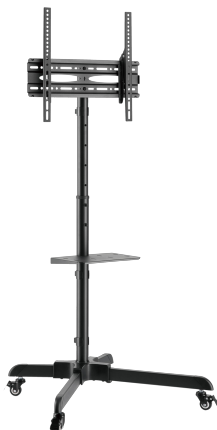

# PADLO MOBILNI ALLVANY SBOX FS-224-2

FS-224-2 / SBOX

""

### Általános attribútumok

Állványtípus	Asztali állvány LCD/LED TV-hez
Minimális VESA	100x100
Maximális VESA	400x400
Teherbírás (kg)	35
Minimális képernyőméret	32 / 81 cm
Maximális képernyőméret	55 / 140 cm
Vertikális dőlés	+5° / - 12°
Kerekített kijelzőkhöz	Igen
Kábelvezetők	Igen
Szín	Fekete
Garancia	60 hónap garancia
Leválható VESA-tábla	Igen
Anyag	Acél/Műanyag
Méretetek (mm)	720x607x1643
Végső felület	Porfestés
Képernyő forgatás	Nem
Magasság beállítása	1030-1430 mm
Polc méretei (mm)	300x220
Polca teherbírása (kg)	5
Polc magassága állítható	Igen
Megjegyzés	A felszerelés során figyeljen a VESA-re és a TV gyártók által használt csavartípusra!