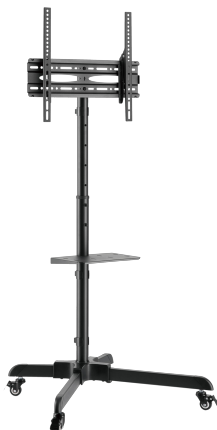

PODLAHOVÝ MOBILNÍ STOJAN SBOX FS-224-2

FS-224-2 / SBOX

""

SPECIFIKACE

Obecné atributy

Druh stojanu	Stolní stojan pro LCD/LED TV
Minimální VESA	100x100
Maximální VESA	400x400
Nosnost (kg)	35
Minimální velikost obrazovky	32 / 81 cm
Maximální velikost obrazovky	55 / 140 cm
Vertikální náklon	+5° / - 12°
Pro zakřivené obrazovky	Ano
Držáky kabelů	Ano
Barva	Černá
Záruka	Záruka 60 měsíců
Odnímatelná deska VESA	Ano
Materiál	Ocel/Plast
Rozměry (mm)	720x607x1643
Závěrečná úprava	Práškové povrchování
Rotace obrazovky	Ne
Nastavení výšky	1030-1430 mm
Rozměry police (mm)	300x220
Nosnost police (kg)	5
Nastavitelná výška poličky	Ano
Poznámka	Při montáži dbejte na standard VESA a typ šroubu používaný jednotlivými výrobci TV!