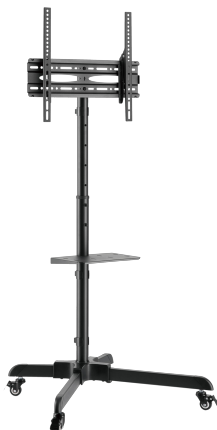

# ПОДОВ МОБИЛНИ СТОИКА SBOX FS-224-2

FS-224-2 / SBOX

'''

### Общи атрибути

Тип стойка	Настолна стойка за LCD/LED телевизор
Минимален VESA	100x100
Максимална VESA	400x400
Носимост (kg)	35
Минимален размер на екрана	32 / 81 cm
Максимална големина на екрана	55 / 140 cm
Вертикално наклоняване	+5° / - 12°
За закръглени екрани	Да
Кабелни водачи	Да
Цвят	Черна
Гаранция	60-месечна гаранция
Подвижна VESA плоча	Да
Материал	Стомана/Пластмаса
Размери (mm)	720x607x1643
Финална обработка	Прахово покритие
Объртане на екрана	Не
Регулиране на височината	1030-1430 mm
Размери на полица (mm)	300x220
Носимост на полица (kg)	5
Регулируема височина на полица	Да
Забележка	При монтиране обърнете внимание на VESA и вида на болтовете, които използват производителите на телевизори!