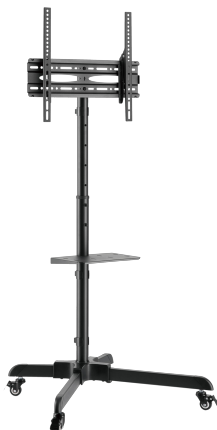

DE SUELO MOBILNI SOPORTE SBOX FS-224-2

FS-224-2 / SBOX

'''

ESPECIFICACIONES

Atributos generales

Tipo de soporte	Soporte de escritorio para TV LCD/LED
VESA mínima	100x100
VESA máximo	400x400
Capacidad de carga (kg)	35
Tamaño mínimo de pantalla	32 / 81 cm
Tamaño máximo de pantalla	55 / 140 cm
Inclinación vertical	+5° / - 12°
Para pantallas curvas	Sí
Guías de cables	Sí
Color	Negra
Garantía	Garantía de 60 meses
Placa VESA desmontable	Sí
Material	Acero/Plástico
Dimensiones (mm)	720x607x1643
Acabado	Recubrimiento en polvo
Rotación de la pantalla	No
Ajuste de la altura	1030-1430 mm
Dimensiones de la estantería (mm)	300x220
Capacidad de carga de la estantería (kg)	5
Altura de estante ajustable	Sí
Observación	Al montar, preste atención al estándar VESA y al tipo de tornillo utilizado por cada fabricante de TV.