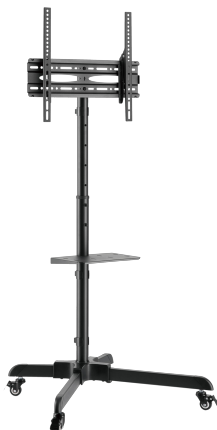

# BODEN MOBILNI STANDER SBOX FS-224-2

FS-224-2 / SBOX

'''

### Allgemeine Attribute

<b>Standtyp</b>	Tischständer für LCD/LED-TV
<b>Minimale VESA</b>	100x100
<b>Maximale VESA</b>	400x400
<b>Tragfähigkeit (kg)</b>	35
<b>Mindestbildschirmgröße</b>	32 / 81 cm
<b>Maximale Bildschirmgröße</b>	55 / 140 cm
<b>Vertikale Neigung</b>	+5° / - 12°
<b>Für gebogene Bildschirme</b>	Ja
<b>Kabelführungen</b>	Ja
<b>Farbe</b>	Schwarz
<b>Garantie</b>	Garantie 60 Monate
<b>Abnehmbare VESA-Platte</b>	Ja
<b>Material</b>	Stahl/Plastik
<b>Abmessungen (mm)</b>	720x607x1643
<b>Oberflächenbearbeitung</b>	Pulverbeschichtung
<b>Bildschirmrotation</b>	Nein
<b>Höhenverstellung</b>	1030-1430 mm
<b>Regalmaße (mm)</b>	300x220
<b>Tragfähigkeit der Regalablage (kg)</b>	5
<b>Verstellbare Regalhöhe</b>	Ja
<b>Hinweis</b>	Beim Montieren auf VESA und den Schraubtyp achten, den einzelne TV-Hersteller verwenden!