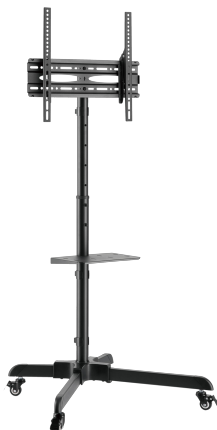

AU SOL MOBILNI SUPPORT SBOX FS-224-2

FS-224-2 / SBOX

'''

SPÉCIFICATIONS

Attributs généraux

Type de support	Pied de table pour TV LCD/LED
VESA minimale	100x100
VESA maximale	400x400
Capacité de charge (kg)	35
Taille d'écran minimale	32 / 81 cm
Taille d'écran maximale	55 / 140 cm
Inclinaison verticale	+5° / - 12°
Pour écrans incurvés	Oui
Guides de câbles	Oui
Couleur	Noire
Garantie	Garantie de 60 mois
Plaque VESA détachable	Oui
Matériau	Acier/Plastique
Dimensions (mm)	720x607x1643
Finition	Revêtement par poudre
Rotation de l'écran	Non
Réglage de la hauteur	1030-1430 mm
Dimensions de l'étagère (mm)	300x220
Capacité de charge de l'étagère (kg)	5
Hauteur d'étagère réglable	Oui
Remarque	Lors du montage, faites attention au format VESA et au type de vis utilisé par les fabricants de téléviseurs.