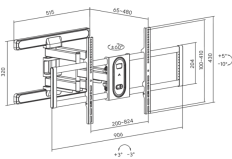

Dimenzije (mm)