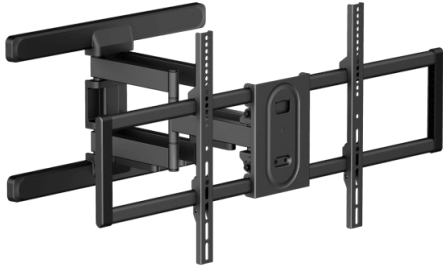

ZIDNI STALAK SBOX PLB-8148

PLB-8148 / SBOX

Doživite vrhunsku fleksibilnost i udobnost sa SBOX PLB-8148 zidnim nosačem. Dizajniran za podršku širokog raspona veličina ekrana od 43" do 100", ovaj čvrsti čelični nosač nudi neprevaziđenu svestranost. Jednostavno nagnite svoj TV do 5° prema gore ili do -10° prema dolje i okrenite ga punih 120° za savršen kut gledanja.

Sa svojom robusnom konstrukcijom i jednostavnom instalacijom, možete sigurno montirati svoj TV bez brige. Optimizirajte svoj prostor i uživajte u uređenom zabavnom okruženju.

SPECIFIKACIJE

Opći atributi

Vrsta stalka	Nagibno okretni - s rukom
Minimalna VESA	200x200
Maksimalna VESA	800x400
Nosivost (kg)	60
Minimalna veličina ekrana	43 / 109 cm
Maksimalna veličina ekrana	100 / 254 cm
Vertikalni nagib	5° / -10°
Za zakrivljene ekrane	Ne
Vodilice za kablove	Da
Boja	Crna
Jamstvo	Jamstvo 60 mjeseci
Horizontalno zakretanje	+60° / -60°
Libela	Ne
Odjeljiva VESA ploča	Ne
Instalacija	Zid
Materijal	Čelik
Dimenzije (mm)	480x906x430
Težina (g)	9000
Završna obrada	Praškasti premaz
Napomena	Prilikom montaže pripaziti na VESA-u i tip vijaka koji koriste pojedini proizvođači TV-a!
Minimalna udaljenost od zida (mm)	65
Maksimalna udaljenost od zida (mm)	480
Min Charging Power (W)	0.00
Max Charging Power (W)	0.00
Primarna Baterija Voltaža (V)	0.00
Sekundarna Baterija Voltaža (V)	0.00