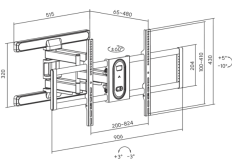

DA PARETE SUPPORTO SBOX PLB-8148

PLB-8148 / SBOX

Doživite vrhunsku fleksibilnost i udobnost sa SBOX PLB-8148 zidnim nosačem. Dizajniran za podršku širokog raspona veličina ekrana od 43" do 100", ovaj čvrsti čelični nosač nudi neprevaziđenu svestranost. Jednostavno nagnite svoj TV do 5° prema gore ili do -10° prema dolje i okrenite ga punih 120° za savršen kut gledanja.

Tipo di supporto	Inclinabile e ruotabile - con manico
VESA minima	200x200
VESA massima	800x400
Portata (kg)	60
Dimensione minima dello schermo	43 / 109 cm
Dimensione massima dello schermo	100 / 254 cm
Inclinazione verticale	5° / -10°
Per schermi curvi	No
Guide per cavi	Sì
Colore	Nera
Garanzia	Garanzia di 60 mesi
Giro orizzontale	+60° / -60°
Livella	No
Piastra VESA rimovibile	No
Installazione	Muro
Materiale	Acciaio
Dimensioni (mm)	480x906x430
Peso (g)	9000
Finitura	verniciatura a polvere
Nota	Durante l'installazione prestare attenzione a VESA e al tipo di vite utilizzato dai singoli produttori di TV!
Distanza minima dal muro (mm)	65
Distanza massima dal muro (mm)	480
Potenza di ricarica minima (W)	0.00
Potenza di ricarica massima (W)	0.00
Tensione della batteria primaria (V)	0.00
Tensione della batteria secondaria (V)	0.00

Dimensioni (mm)

LOGISTICI PODACI

Transportno pakiranje

Imballo di trasporto - Quantità	2
Imballo di trasporto - Unità	pz
Imballo di trasporto - Peso	18.4

Imballo di trasporto - Lunghezza	95
---	----

Imballo di trasporto - Larghezza	34
---	----