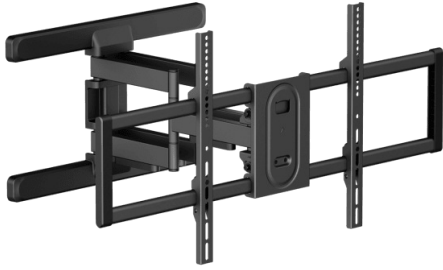

FALI ALLVANY SBOX PLB-8148

PLB-8148 / SBOX

Doživite vrhunsku fleksibilnost i udobnost sa SBOX PLB-8148 zidnim nosačem. Dizajniran za podršku širokog raspona veličina ekrana od 43" do 100", ovaj čvrsti čelični nosač nudi neprevaziđenu svestranost. Jednostavno nagnite svoj TV do 5° prema gore ili do -10° prema dolje i okrenite ga punih 120° za savršen kut gledanja.

Sa svojom robusnom konstrukcijom i jednostavnom instalacijom, možete sigurno montirati svoj TV bez brige. Optimizirajte svoj prostor i uživajte u uređenom zabavnom okruženju.

SPECIFIKÁCIÓK

Általános attribútumok

Állványtípus	Dönthető és forgatható - kézzel
Minimális VESA	200x200
Maximális VESA	800x400
Teherbírás (kg)	60
Minimális képernyőméret	43 / 109 cm
Maximális képernyőméret	100 / 254 cm
Vertikális dőlés	5° / -10°
Kerekített kijelzőkhöz	Nem
Kábelvezetők	Igen
Szín	Fekete
Garancia	60 hónap garancia
F Horizontális elforgatás	+60° / -60°
Vízmérték	Nem
Leválható VESA-tábla	Nem
Telepítés	Fal
Anyag	acél
Méretetek (mm)	480x906x430
Súly (g)	9000
Végso felület	Porfestés
Megjegyzés	A felszerelés során figyeljen a VESA-re és a TV gyártók által használt csavartípusra!
Minimális távolság a faltól (mm)	65
Maximális fal távolság (mm)	480
Min töltési teljesítmény (W)	0.00
Max töltési teljesítmény (W)	0.00
Fő akkumulátor feszültség (V)	0.00
Másodlagos akkumulátor feszültség (V)	0.00