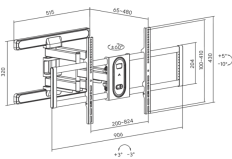

Dimenziók (mm)