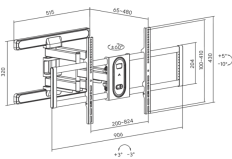

NASTENNY STOJAN SBOX PLB-8148

PLB-8148 / SBOX

Dožívite vrhunsku fleksibilitnost i udobnost sa SBOX PLB-8148 zidnim nosačem. Dizajniran za podršku širokog raspona veličina ekrana od 43" do 100", ovaj čvrsti čelični nosač nudi neprevaziđenu svestranost. Jednostavno nagnite svoj TV do 5° prema gore ili do -10° prema dolje i okrenite ga punih 120° za savršen kut gledanja.

Druh stojanu	Natah/civot - s madlem
Minimální VESA	200x200
Maximální VESA	800x400
Nosnost (kg)	60
Minimální velikost obrazovky	43 / 109 cm
Maximální velikost obrazovky	100 / 254 cm
Vertikální náklon	5° / -10°
Pro zakřivené obrazovky	Ne
Držáky kabelů	Ano
Barva	Černá
Záruka	Záruka 60 měsíců
Horizontální otáčení	+60° / -60°
Libela	Ne
Odnímatelná deska VESA	Ne
Instalace	Stěna
Materiál	Ocel
Rozměry (mm)	480x906x430
Hmotnost (g)	9000
Závěrečná úprava	Práškové povrchování
Poznámka	Při montáži dbejte na standard VESA a typ šroubu používaný jednotlivými výrobci TV!
Minimální vzdálenost od zdi (mm)	65
Maximální vzdálenost od zdi (mm)	480
Minimální nabíjecí výkon (W)	0.00
Maximální nabíjecí výkon (W)	0.00
Primární baterie napětí (V)	0.00
Napětí sekundární baterie (V)	0.00

Dimenzion (mm)

LOGISTIČKI PODACI

Transportno pakiranje

Doprava zabalení - Množství	2
Doprava zabalení - Jednotka	ks
Doprava zabalení - Hmotnost	18.4

Doprava zabalení - Délka	95
---------------------------------	----