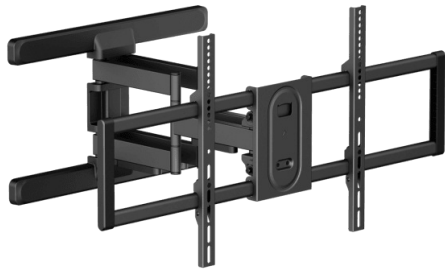

NASTENNY STOJAN SBOX PLB-8148

PLB-8148 / SBOX

Dožívite vrhunsku fleksibilitnost i udobnost sa SBOX PLB-8148 zidnim nosačem. Dizajniran za podršku širokog raspona veličina ekrana od 43" do 100", ovaj čvrsti čelični nosač nudi neprevaziđenu svestranost. Jednostavno nagnite svoj TV do 5° prema gore ili do -10° prema dolje i okrenite ga punih 120° za savršen kut gledanja.

Sa svojom robusnom konstrukcijom i jednostavnom instalacijom, možete sigurno montirati svoj TV bez brige. Optimizirajte svoj prostor i uživajte u uređenom zabavnom okruženju.

SPECIFIKACE

Obecné atributy

Druh stojanu	Natah/civot - s madlem
Minimální VESA	200x200
Maximální VESA	800x400
Nosnost (kg)	60
Minimální velikost obrazovky	43 / 109 cm
Maximální velikost obrazovky	100 / 254 cm
Vertikální náklon	5° / -10°
Pro zakřivené obrazovky	Ne
Držáky kabelů	Ano
Barva	Černá
Záruka	Záruka 60 měsíců
Horizontální otáčení	+60° / -60°
Libela	Ne
Odnímatelná deska VESA	Ne
Instalace	Stěna
Materiál	Ocel
Rozměry (mm)	480x906x430
Hmotnost (g)	9000
Závěrečná úprava	Práškové povrchování
Poznámka	Při montáži dbejte na standard VESA a typ šroubu používaný jednotlivými výrobci TV!
Minimální vzdálenost od zdi (mm)	65
Maximální vzdálenost od zdi (mm)	480
Minimální nabíjecí výkon (W)	0.00
Maximální nabíjecí výkon (W)	0.00
Primární baterie napětí (V)	0.00
Napětí sekundární baterie (V)	0.00