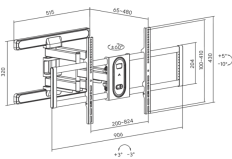

СТЕНЕН СТОИКА SBOX PLB-8148

PLB-8148 / SBOX

Doživite vrhunsku fleksibilnost i udobnost sa SBOX PLB-8148 zidnim nosačem. Dizajniran za podršku širokog raspona veličina ekrana od 43" do 100", ovaj čvrsti čelični nosač nudi neprevaziđenu svestranost. Jednostavno nagnite svoj TV do 5° prema gore ili do -10° prema dolje i okrenite ga punih 120° za savršen kut gledanja.

Sa svojom robusnom konstrukcijom i jednostavnom instalacijom, možete sigurno montirati svoj TV bez brige. Optimizirajte svoj prostor i uživajte u uređenom zabavnom okruženju.

СПЕЦИФИКАЦИИ

Общи атрибути

Тип стойка	Наклонящо се и въртящо - с дръжка
Минимален VESA	200x200
Максимална VESA	800x400
Носимост (kg)	60
Минимален размер на екрана	43 / 109 cm
Максимална големина на екрана	100 / 254 cm
Вертикално наклоняване	5° / -10°
За закръглени екрани	Не
Кабелни водачи	Да
Цвят	Черна
Гаранция	60-месечна гаранция
Хоризонтално завъртане	+60° / -60°
нивелир	Не
Подвижна VESA плоча	Не
Инсталация	Стена
Материал	Стомана
Размери (mm)	480x906x430
Тегло (g)	9000
Финална обработка	Прахово покритие
Забележка	При монтиране обърнете внимание на VESA и вида на болтовете, които използват производителите на телевизори!

Dimensions (mm)

Минимално разстояние от стената (mm) 65

Максимално разстояние от стената (mm) 480

Мин. зарядна мощност (W) 0.00

Макс. зарядна мощност (W) 0.00

Напрежение на основната батерия (V) 0.00

Напрежение на втората батерия (V) 0.00