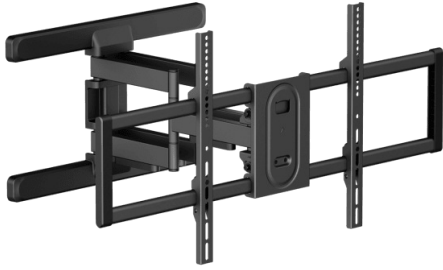

СТЕНЕН СТОИКА SBOX PLB-8148

PLB-8148 / SBOX

Doživite vrhunsku fleksibilnost i udobnost sa SBOX PLB-8148 zidnim nosačem. Dizajniran za podršku širokog raspona veličina ekrana od 43" do 100", ovaj čvrsti čelični nosač nudi neprevaziđenu svestranost. Jednostavno nagnite svoj TV do 5° prema gore ili do -10° prema dolje i okrenite ga punih 120° za savršen kut gledanja.

Sa svojom robusnom konstrukcijom i jednostavnom instalacijom, možete sigurno montirati svoj TV bez brige. Optimizirajte svoj prostor i uživajte u uređenom zabavnom okruženju.

СПЕЦИФИКАЦИИ

Общи атрибути

Тип стойка	Наклонящо се и въртящо - с дръжка
Минимален VESA	200x200
Максимална VESA	800x400
Носимост (kg)	60
Минимален размер на екрана	43 / 109 cm
Максимална големина на екрана	100 / 254 cm
Вертикално наклоняване	5° / -10°
За закръглени екрани	Не
Кабелни водачи	Да
Цвят	Черна
Гаранция	60-месечна гаранция
Хоризонтално завъртане	+60° / -60°
нивелир	Не
Подвижна VESA плоча	Не
Инсталация	Стена
Материал	Стомана
Размери (mm)	480x906x430
Тегло (g)	9000
Финална обработка	Прахово покритие
Забележка	При монтиране обърнете внимание на VESA и вида на болтовете, които използват производителите на телевизори!

Dimensions (mm)

Минимално разстояние от стената (mm) 65

Максимално разстояние от стената (mm) 480

Мин. зарядна мощност (W) 0.00

Макс. зарядна мощност (W) 0.00

Напрежение на основната батерия (V) 0.00

Напрежение на втората батерия (V) 0.00