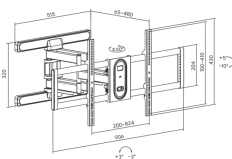

Dimensions (mm)