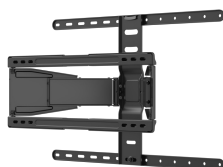

MURAL SUPPORT SBOX PLB-79464

PLB-79464 / SBOX

""

SPÉCIFICATIONS

Attributs généraux

Type de support	Incliné et pivotant - avec poignée
VESA minimale	100x200
VESA maximale	600x400
Capacité de charge (kg)	50
Taille d'écran minimale	43 / 109 cm
Taille d'écran maximale	90 / 229 cm
Inclinaison verticale	+3°/ -15°
Pour écrans incurvés	Oui
Couleur	Noire
Garantie	Garantie de 60 mois
Rotation horizontale	+30°/ -30°
Nivellement	+3°/ -3°
Niveau à bulle	Non
Plaque VESA détachable	Oui
Installation	Mur
Matériau	Acier/Plastikav
Finition	Revêtement par poudre
Remarque	Lors du montage, faites attention au format VESA et au type de vis utilisé par les fabricants de téléviseurs.
Distance minimale par rapport au mur (mm)	19.5
Distance maximale au mur (mm)	250
Marchandises à réception Quantité	1002

LOGISTIČKI PODACI

Transportno pakiranje

Emballage de transport - Quantité	3
Emballage de transport - Unité	pces
Emballage de transport - Poids	18.8
Emballage de transport - Longueur	70.5
Emballage de transport - Largeur	48.5
Emballage de transport - Hauteur	12
Palette - Quantité	90

Komercijalno pakiranje

Quantité d'emballage	Oui
Unité d'emballage	pces
Poids d'emballage	5.532
Emballage commercial - Longueur	68