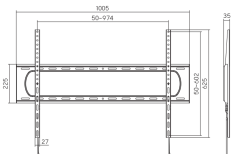

DA PARETE SUPPORTO SBOX PLB-7369F

PLB-7369F / SBOX

Ovaj zidni stalak pruža stilsko rješenje koje štedi prostor za vašu dnevnu sobu. Svojim elegantnim dizajnom neprimjetno se uklapa u svaki moderan stil života. Sigurno pričvrstite svoj TV na zid i uživajte u okruženju bez nereda dok maksimizirate potencijal svoje sobe. Savršen za filmske večeri ili igranje, ovaj zidni stalak poboljšava vaše iskustvo gledanja i stvara minimalističku atmosferu u vašem domu. Nadogradite svoj životni stil sa zidnim stalkom SBOX PLB-7369F.

SPECIFICHE

Attributi generali

Tipo di supporto	Fisso
VESA minima	50x50
VESA massima	900x600
Portata (kg)	120
Dimensione minima dello schermo	60 / 152 cm
Dimensione massima dello schermo	120 / 305 cm
Inclinazione verticale	No
Per schermi curvi	Sì
Guide per cavi	No
Colore	Nera
Garanzia	Garanzia di 60 mesi
Giro orizzontale	No
Livellamento	No
Livella	Sì
Piastra VESA rimovibile	Sì
Installazione	Muro
Materiale	Acciaio
Dimensioni (mm)	35x1005x625
Finitura	verniciatura a polvere
Nota	Durante l'installazione prestare attenzione a VESA e al tipo di vite utilizzato dai singoli produttori di TV!
Distanza minima dal muro (mm)	35
Distanza massima dal muro (mm)	35
Merce in Arrivo Quantità	3000

Dimensions (mm)

LOGISTICI PODACI

Transportno pakiranje

Imballo di trasporto - Quantità	4
Imballo di trasporto - Unità	pz
Imballo di trasporto - Peso	16
Imballo di trasporto - Lunghezza	104.5
Imballo di trasporto - Larghezza	25
Imballo di trasporto - Altezza	20.5
Paletta - Quantità	112