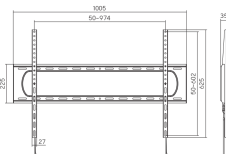

SPECIFIKÁCIÓK

Általános attribútumok

Állványtípus	Rögzített
Minimális VESA	50x50
Maximális VESA	900x600
Teherbírási (kg)	120
Minimális képernyőméret	60 / 152 cm
Maximális képernyőméret	120 / 305 cm
Vertikális dőlés	Nem
Kerekített kijelzőkhöz	Igen
Kábelvezetők	Nem
Szín	Fekete
Garancia	60 hónap garancia
F Horizontális elforgatás	Nem
Szintezés	Nem
Vízmentés	Igen
Leválható VESA-tábla	Igen
Telepítés	Fal
Anyag	acél
Méretetek (mm)	35x1005x625
Végző felület	Porfestés
Megjegyzés	A felszerelés során figyeljen a VESA-re és a TV gyártók által használt csavartípusra!
Minimális távolság a faltól (mm)	35
Maximális fal távolság (mm)	35
Beérkezett Áru Mennyiség	3000

Dimensions (mm)

LOGISTIČKI PODACI

Transportno pakiranje

Szállítási csomagolás - Mennyiség	4
Szállítási csomagolás - Egység	kom
Szállítási csomagolás - Súly	16
Szállítási csomagolás - Hossz	104.5
Szállítási csomagolás - Szélesség	25
Szállítási csomagolás - Magasság	20.5
Paletta - Mennyiség	112