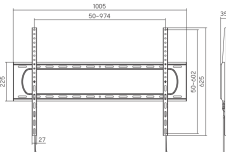

NASTENNY STOJAN SBOX PLB-7369F

PLB-7369F / SBOX

Ovaj zidni stalak pruža stilsko rješenje koje štedi prostor za vašu dnevnu sobu. Svojim elegantnim dizajnom neprimjetno se uklapa u svaki moderan stil života. Sigurno pričvrstite svoj TV na zid i uživajte u okruženju bez nereda dok maksimizirate potencijal svoje sobe. Savršen za filmske večeri ili igranje, ovaj zidni stalak poboljšava vaše iskustvo gledanja i stvara minimalističku atmosferu u vašem domu. Nadogradite svoj životni stil sa zidnim stalkom SBOX PLB-7369F.

SPECIFIKACE

Obecné atributy

Druh stojanu	Pevný
Minimální VESA	50x50
Maximální VESA	900x600
Nosnost (kg)	120
Minimální velikost obrazovky	60 / 152 cm
Maximální velikost obrazovky	120 / 305 cm
Vertikální náklon	Ne
Pro zakřivené obrazovky	Ano
Držáky kabelů	Ne
Barva	Černá
Záruka	Záruka 60 měsíců
Horizontální otáčení	Ne
Nivelace	Ne
Libela	Ano
Odnímatelná deska VESA	Ano
Instalace	Stěna
Materiál	Ocel
Rozměry (mm)	35x1005x625
Závěrečná úprava	Práškové povrchování
Poznámka	Při montáži dbejte na standard VESA a typ šroubu používaný jednotlivými výrobci TV!
Minimální vzdálenost od zdi (mm)	35
Maximální vzdálenost od zdi (mm)	35
Příjem zboží Množství	3000

Dimensions (mm)

LOGISTIČKI PODACI

Transportno pakiranje

Doprava zabalení - Množství	4
Doprava zabalení - Jednotka	ks
Doprava zabalení - Hmotnost	16
Doprava zabalení - Délka	104.5
Doprava zabalení - Šířka	25
Doprava zabalení - Výška	20.5
Paleta - Množství	112

Komercijalno pakiranje

Množství balení	Ano
Jednotka balení	ks
Váha balení	3.814
Délka balení	103.5
Šířka balení	5
Výška balení	24