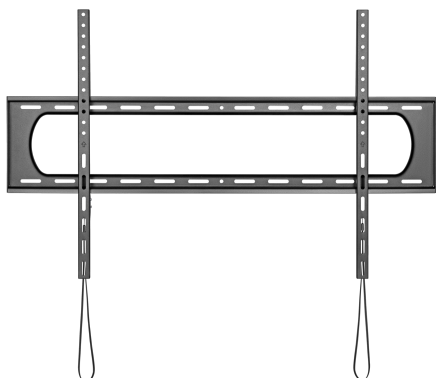

DE PARED SOPORTE SBOX PLB-7369F

PLB-7369F / SBOX

Ovaj zidni stalak pruža stilsko rješenje koje štedi prostor za vašu dnevnu sobu. Svojim elegantnim dizajnom neprimjetno se uklapa u svaki moderan stil života. Sigurno pričvrstite svoj TV na zid i uživajte u okruženju bez nereda dok maksimizirate potencijal svoje sobe. Savršen za filmske večeri ili igranje, ovaj zidni stalak poboljšava vaše iskustvo gledanja i stvara minimalističku atmosferu u vašem domu. Nadogradite svoj životni stil sa zidnim stalkom SBOX PLB-7369F.

ESPECIFICACIONES

Atributos generales

Tipo de soporte	Fijo
VESA mínima	50x50
VESA máximo	900x600
Capacidad de carga (kg)	120
Tamaño mínimo de pantalla	60 / 152 cm
Tamaño máximo de pantalla	120 / 305 cm
Inclinación vertical	No
Para pantallas curvas	Sí
Guías de cables	No
Color	Negra
Garantía	Garantía de 60 meses
Giro horizontal	No
Nivelación	No
Nivel de burbuja	Sí
Placa VESA desmontable	Sí
Instalación	Pared
Material	Acero
Dimensiones (mm)	35x1005x625
Acabado	Recubrimiento en polvo
Observación	Al montar, preste atención al estándar VESA y al tipo de tornillo utilizado por cada fabricante de TV.
Distancia mínima respecto a la pared (mm)	35
Distancia máxima desde la pared (mm)	35
Mercancía entrante Cantidad	3000