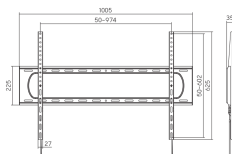

DE PARED SOPORTE SBOX PLB-7369F

PLB-7369F / SBOX

Ovaj zidni stalak pruža stilsko rješenje koje štedi prostor za vašu dnevnu sobu. Svojim elegantnim dizajnom neprimjetno se uklapa u svaki moderan stil života. Sigurno pričvrstite svoj TV na zid i uživajte u okruženju bez nereda dok maksimizirate potencijal svoje sobe. Savršen za filmske večeri ili igranje, ovaj zidni stalak poboljšava vaše iskustvo gledanja i stvara minimalističku atmosferu u vašem domu. Nadogradite svoj životni stil sa zidnim stalkom SBOX PLB-7369F.

ESPECIFICACIONES

Atributos generales

Tipo de soporte	Fijo
VESA mínima	50x50
VESA máximo	900x600
Capacidad de carga (kg)	120
Tamaño mínimo de pantalla	60 / 152 cm
Tamaño máximo de pantalla	120 / 305 cm
Inclinación vertical	No
Para pantallas curvas	Sí
Guías de cables	No
Color	Negra
Garantía	Garantía de 60 meses
Giro horizontal	No
Nivelación	No
Nivel de burbuja	Sí
Placa VESA desmontable	Sí
Instalación	Pared
Material	Acero
Dimensiones (mm)	35x1005x625
Acabado	Recubrimiento en polvo
Observación	Al montar, preste atención al estándar VESA y al tipo de tornillo utilizado por cada fabricante de TV.
Distancia mínima respecto a la pared (mm)	35
Distancia máxima desde la pared (mm)	35
Mercancía entrante Cantidad	3000

Dimensions (mm)

LOGISTIČKI PODACI

Transportno pakiranje

Embalaje de transporte - Cantidad	4
Embalaje de transporte - Unidad	uds
Embalaje de transporte - Peso	16
Embalaje de transporte - Longitud	104.5
Embalaje de transporte - Ancho	25
Embalaje de transporte - Altura	20.5
Paleta - Cantidad	112

Komercijalno pakiranje

Cantidad de empaque	Sí
Unidad de empaque	uds
Peso de empaque	3.814
Embalaje comercial - Longitud	103.5
Ancho de empaque	5
Altura de empaque	24