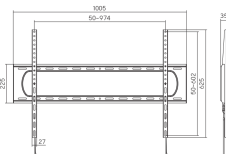

WAND STANDER SBOX PLB-7369F

PLB-7369F / SBOX

Ovaj zidni stalak pruža stilsko rješenje koje štedi prostor za vašu dnevnu sobu. Svojim elegantnim dizajnom neprimjetno se uklapa u svaki moderan stil života. Sigurno pričvrstite svoj TV na zid i uživajte u okruženju bez nereda dok maksimizirate potencijal svoje sobe. Savršen za filmske večeri ili igranje, ovaj zidni stalak poboljšava vaše iskustvo gledanja i stvara minimalističku atmosferu u vašem domu. Nadogradite svoj životni stil sa zidnim stalkom SBOX PLB-7369F.

SPEZIFIKATIONEN

Allgemeine Attribute

Standtyp	Fest
Minimale VESA	50x50
Maximale VESA	900x600
Tragfähigkeit (kg)	120
Mindestbildschirmgröße	60 / 152 cm
Maximale Bildschirmgröße	120 / 305 cm
Vertikale Neigung	Nein
Für gebogene Bildschirme	Ja
Kabelführungen	Nein
Farbe	Schwarz
Garantie	Garantie 60 Monate
Horizontalbewegung	Nein
Nivellierung	Nein
Wasserwaage	Ja
Abnehmbare VESA-Platte	Ja
Installation	Wand
Material	Stahl
Abmessungen (mm)	35x1005x625
Oberflächenbearbeitung	Pulverbeschichtung
Hinweis	Beim Montieren auf VESA und den Schraubtyp achten, den einzelne TV-Hersteller verwenden!
Mindestabstand zur Wand (mm)	35
Maximale Distanz zur Wand (mm)	35
Waren Eingang Menge	3000

Dimensions (mm)

LOGISTIČKI PODACI

Transportno pakiranje

Versandverpackung - Menge	4
Versandverpackung - Einheit	kom
Versandverpackung - Gewicht	16
Versandverpackung - Länge	104.5
Versandverpackung - Breite	25
Versandverpackung - Höhe	20.5
Palette - Menge	112

Komercialno pakiranje

Verpackungsmenge	Ja
Verpackungseinheit	kom
Verpackungsgewicht	3.814
Verpackungslänge	103.5
Verpackungsbreite	5
Verpackungshöhe	24