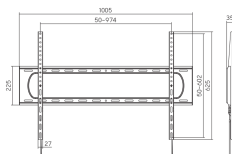

MURAL SUPPORT SBOX PLB-7369F

PLB-7369F / SBOX

Ovaj zidni stalak pruža stilsko rješenje koje štedi prostor za vašu dnevnu sobu. Svojim elegantnim dizajnom neprimjetno se uklapa u svaki moderan stil života. Sigurno pričvrstite svoj TV na zid i uživajte u okruženju bez nereda dok maksimizirate potencijal svoje sobe. Savršen za filmske večeri ili igranje, ovaj zidni stalak poboljšava vaše iskustvo gledanja i stvara minimalističku atmosferu u vašem domu. Nadogradite svoj životni stil sa zidnim stalkom SBOX PLB-7369F.

SPÉCIFICATIONS

Attributs généraux

Type de support	Fixe
VESA minimale	50x50
VESA maximale	900x600
Capacité de charge (kg)	120
Taille d'écran minimale	60 / 152 cm
Taille d'écran maximale	120 / 305 cm
Inclinaison verticale	Non
Pour écrans incurvés	Oui
Guides de câbles	Non
Couleur	Noire
Garantie	Garantie de 60 mois
Rotation horizontale	Non
Nivellement	Non
Niveau à bulle	Oui
Plaque VESA détachable	Oui
Installation	Mur
Matériau	Acier
Dimensions (mm)	35x1005x625
Finition	Revêtement par poudre
Remarque	Lors du montage, faites attention au format VESA et au type de vis utilisé par les fabricants de téléviseurs.
Distance minimale par rapport au mur (mm)	35
Distance maximale au mur (mm)	35
Marchandises à réception	Quantité 3000

Dimensions (mm)

LOGISTIČKI PODACI

Transportno pakiranje

Emballage de transport - Quantité	4
Emballage de transport - Unité	pces
Emballage de transport - Poids	16
Emballage de transport - Longueur	104.5
Emballage de transport - Largeur	25
Emballage de transport - Hauteur	20.5
Palette - Quantité	112

Komercijalno pakiranje

Quantité d'emballage	Oui
Unité d'emballage	pces
Poids d'emballage	3.814
Emballage commercial - Longueur	103.5
Largeur d'emballage	5
Hauteur d'emballage	24