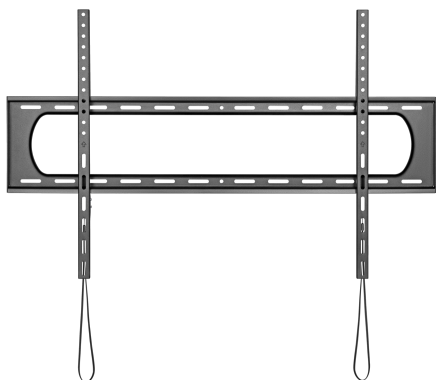

MURAL SUPPORT SBOX PLB-7369F

PLB-7369F / SBOX

Ovaj zidni stalak pruža stilsko rješenje koje štedi prostor za vašu dnevnu sobu. Svojim elegantnim dizajnom neprimjetno se uklapa u svaki moderan stil života. Sigurno pričvrstite svoj TV na zid i uživajte u okruženju bez nereda dok maksimizirate potencijal svoje sobe. Savršen za filmske večeri ili igranje, ovaj zidni stalak poboljšava vaše iskustvo gledanja i stvara minimalističku atmosferu u vašem domu. Nadogradite svoj životni stil sa zidnim stalkom SBOX PLB-7369F.

SPÉCIFICATIONS

Attributs généraux

Type de support	Fixe
VESA minimale	50x50
VESA maximale	900x600
Capacité de charge (kg)	120
Taille d'écran minimale	60 / 152 cm
Taille d'écran maximale	120 / 305 cm
Inclinaison verticale	Non
Pour écrans incurvés	Oui
Guides de câbles	Non
Couleur	Noire
Garantie	Garantie de 60 mois
Rotation horizontale	Non
Nivellement	Non
Niveau à bulle	Oui
Plaque VESA détachable	Oui
Installation	Mur
Matériau	Acier
Dimensions (mm)	35x1005x625
Finition	Revêtement par poudre
Remarque	Lors du montage, faites attention au format VESA et au type de vis utilisé par les fabricants de téléviseurs.
Distance minimale par rapport au mur (mm)	35
Distance maximale au mur (mm)	35
Marchandises à réception	Quantité 3000