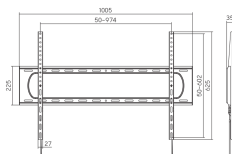

WALL STAND SBOX PLB-7369F

PLB-7369F / SBOX

Ovaj zidni stalak pruža stilsko rješenje koje štedi prostor za vašu dnevnu sobu. Svojim elegantnim dizajnom neprimjetno se uklapa u svaki moderan stil života. Sigurno pričvrstite svoj TV na zid i uživajte u okruženju bez nereda dok maksimizirate potencijal svoje sobe. Savršen za filmske večeri ili igranje, ovaj zidni stalak poboljšava vaše iskustvo gledanja i stvara minimalističku atmosferu u vašem domu. Nadogradite svoj životni stil sa zidnim stalkom SBOX PLB-7369F.

SPECIFICATIONS

General attributes

Stand type	Fixed
Minimum VESA	50x50
Maximum VESA	900x600
Load capacity (kg)	120
Minimum screen size	60 / 152 cm
Maximum screen size	120 / 305 cm
Vertical tilt	No
For curved screens	Yes
Cable guides	No
Color	Black
Warranty	60-month warranty
Horizontal swivel	No
Leveling	No
Spirit level	Yes
Detachable VESA plate	Yes
Installation	Wall
Material	Steel
Dimensions (mm)	35x1005x625
Finishing	Powder coating
Notice	When mounting, pay attention to VESA and the screw type used by individual TV manufacturers!
Minimum distance from wall (mm)	35
Maximum distance from wall (mm)	35
Incoming Goods Quantity	3000

Dimensions (mm)

LOGISTIČKI PODACI

Transportno pakiranje

Shipping packaging - Quantity	4
Shipping packaging - Unit	com
Shipping packaging - Weight	16
Shipping packaging - Length	104.5
Shipping packaging - Width	25
Shipping packaging - Height	20.5
Palette - Quantity	112

Komercijalno pakiranje

Commercial packaging - Quantity	Yes
Commercial packaging - Unit	com
Commercial packaging - Weight	3.814
Commercial packaging - Length	103.5
Commercial packaging - Width	5
Commercial packaging - Height	24