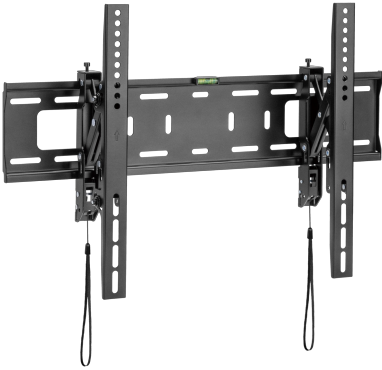

Komercijalno pakiranje

Komercijalno pakiranje - Količina	Da