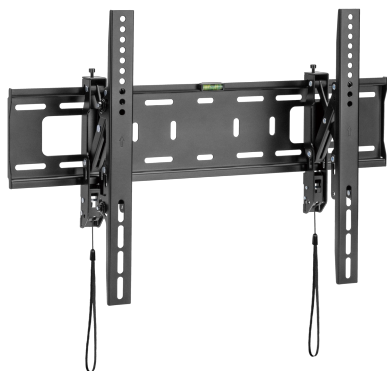

DA PARETE SUPPORTO SBOX PLB-6546T-2

PLB-6546T-2 / SBOX

""

SPECIFICHE

Attributi generali

Tipo di supporto	Inclinabile e ruotabile - con manico
VESA minima	200x200
VESA massima	600x400
Portata (kg)	75
Dimensione minima dello schermo	37 / 94 cm
Dimensione massima dello schermo	80 / 203 cm
Inclinazione verticale	+5° / -10°
Per schermi curvi	Sì
Guide per cavi	Sì
Colore	Nera
Garanzia	Garanzia di 60 mesi
Giro orizzontale	+5°/-5°
Livellamento	6 mm
Livella	Sì
Piastra VESA rimovibile	Sì
Installazione	Muro
Materiale	Acciaio/Plastica
Dimensioni (mm)	133x653x430
Finitura	verniciatura a polvere
Nota	Durante l'installazione prestare attenzione a VESA e al tipo di vite utilizzato dai singoli produttori di TV!
Distanza minima dal muro (mm)	72
Distanza massima dal muro (mm)	133