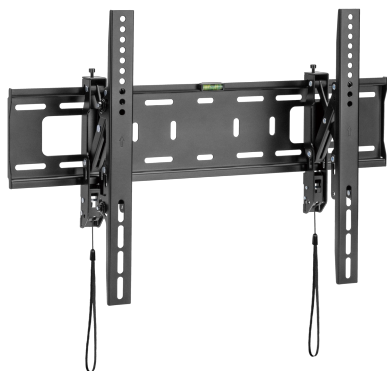

# WALL STAND SBOX PLB-6546T-2

PLB-6546T-2 / SBOX

Zidni stalak SBOX PLB-6546T-2 savršen je za moderan životni stil, pružajući elegantno rješenje koje štedi prostor za postavljanje vašeg TV-a na bilo koji zid. Njegova čvrsta konstrukcija osigurava izdržljivost, dok značajka podesivog nagiba i zakretanja omogućuje optimalne kutove gledanja. Dodajte dašak stila i sofisticiranosti u svoj životni prostor s ovim svestranim zidnim stalkom.

### General attributes

<b>Stand type</b>	Tilt/swivel - with handle
<b>Minimum VESA</b>	200x200
<b>Maximum VESA</b>	600x400
<b>Load capacity (kg)</b>	75
<b>Minimum screen size</b>	37 / 94 cm
<b>Maximum screen size</b>	80 / 203 cm
<b>Vertical tilt</b>	+5°/ -10°
<b>For curved screens</b>	Yes
<b>Cable guides</b>	Yes
<b>Color</b>	Black
<b>Warranty</b>	60-month warranty
<b>Horizontal swivel</b>	+5°/-5°
<b>Leveling</b>	6 mm
<b>Spirit level</b>	Yes
<b>Detachable VESA plate</b>	Yes
<b>Installation</b>	Wall
<b>Material</b>	Steel/Plastic
<b>Dimensions (mm)</b>	133x653x430
<b>Finishing</b>	Powder coating
<b>Notice</b>	When mounting, pay attention to VESA and the screw type used by individual TV manufacturers!
<b>Minimum distance from wall (mm)</b>	72
<b>Maximum distance from wall (mm)</b>	133