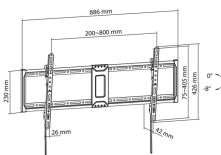

Komercijalno pakiranje

Komercijalno pakiranje - Količina	Da