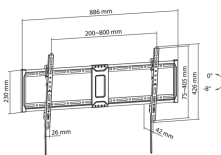

Komercijalno pakiranje

Imballaggio commerciale - Quantità	Sì