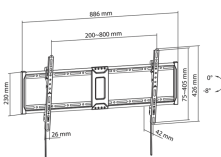

FALI ALLVANY SBOX PLB-5948T-2

PLB-5948T-2 / SBOX

Za one koji traže čvrstoću i jednostavnost, SBOX PLB-5948T-2 fiksni zidni stalak pruža sigurnu podršku za televizore do 100". Uz maksimalno opterećenje od 75 kg i podršku za zakrivljene ekrane, savršen je za dom i ured. Minimalna udaljenost od zida od samo 42 mm osigurava elegantan izgled, a nagib od 0-8° omogućuje optimalan kut gledanja. Izdržljiva čelična konstrukcija s plastificiranom površinom jamči dugotrajnu pouzdanost.

SPECIFIKÁCIÓK

Általános attribútumok

Állványtípus	Rögzített
Minimális VESA	200x200
Maximális VESA	800x400
Teherbírás (kg)	75
Minimális képernyőméret	43 / 109 cm
Maximális képernyőméret	100 / 254 cm
Vertikális dőlés	0 - 8°
Kerekített kijelzőkhöz	Igen
Kábelvezetők	Nem
Szín	Fekete
Garancia	60 hónap garancia
F Horizontális elforgatás	Nincs
Vízmérték	Nem
Leválható VESA-tábla	Igen
Telepítés	Fal
Anyag	Acél/Műanyag
Méretetek (mm)	886x426x42
Súly (g)	2800
Végző felület	Porfestés
Megjegyzés	A felszerelés során figyeljen a VESA-re és a TV gyártók által használt csavartípusra!
Minimális távolság a faltól (mm)	42
Maximális fal távolság (mm)	42
Beérkezett Áru Mennyiség	1002

LOGISTIČKI PODACI

Transportno pakiranje

Szállítási csomagolás - Mennyiség	6
Szállítási csomagolás - Egység	kom
Szállítási csomagolás - Súly	17.7
Szállítási csomagolás - Hossz	46.5
Szállítási csomagolás - Szélesség	24.5
Szállítási csomagolás - Magasság	30.5