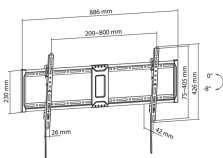

Komercijalno pakiranje

Množství balení	Ano