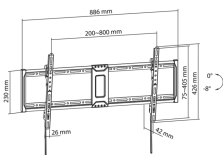

Кoмерциjално пакiranje