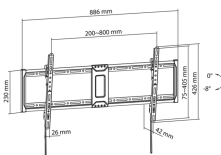

Komercijalno pakiranje