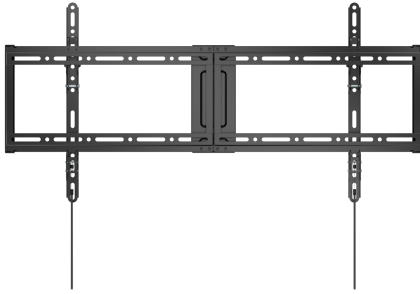

Komercijalno pakiranje