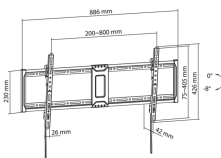

Kommercijalno pakiranje

Verpackungsmenge	Ja