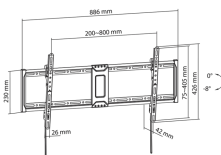

MURAL SUPPORT SBOX PLB-5948T-2

PLB-5948T-2 / SBOX

Za one koji traže čvrstoću i jednostavnost, SBOX PLB-5948T-2 fiksni zidni stalak pruža sigurnu podršku za televizore do 100". Uz maksimalno opterećenje od 75 kg i podršku za zakrivljene ekrane, savršen je za dom i ured. Minimalna udaljenost od zida od samo 42 mm osigurava elegantan izgled, a nagib od 0-8° omogućuje optimalan kut gledanja. Izdržljiva čelična konstrukcija s plastificiranom površinom jamči dugotrajnu pouzdanost.

SPÉCIFICATIONS

Attributs généraux

Type de support	Fixe
VESA minimale	200x200
VESA maximale	800x400
Capacité de charge (kg)	75
Taille d'écran minimale	43 / 109 cm
Taille d'écran maximale	100 / 254 cm
Inclinaison verticale	0 - 8°
Pour écrans incurvés	Oui
Guides de câbles	Non
Couleur	Noire
Garantie	Garantie de 60 mois
Rotation horizontale	Aucun
Niveau à bulle	Non
Plaque VESA détachable	Oui
Installation	Mur
Matériau	Acier/Plastique
Dimensions (mm)	886x426x42
Poids (g)	2800
Finition	Revêtement par poudre
Remarque	Lors du montage, faites attention au format VESA et au type de vis utilisé par les fabricants de téléviseurs.
Distance minimale par rapport au mur (mm)	42
Distance maximale au mur (mm)	42
Marchandises à réception Quantité	1002

LOGISTIČKI PODACI

Transportno pakiranje

Emballage de transport - Quantité	6
Emballage de transport - Unité	pces
Emballage de transport - Poids	17.7
Emballage de transport - Longueur	46.5
Emballage de transport - Largeur	24.5
Emballage de transport - Hauteur	30.5