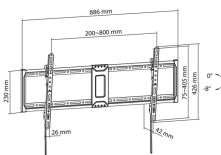

Komercijalno pakiranje

Commercial packaging - Quantity	Yes