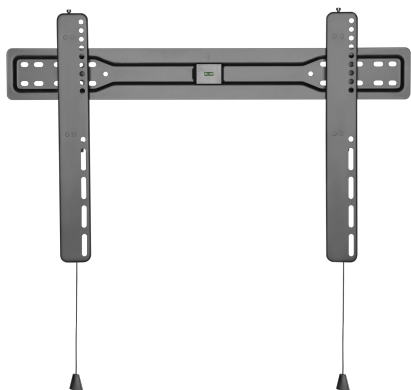

Komercijalno pakiranje