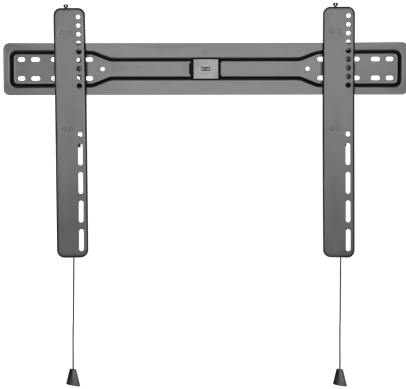

Komercijalno pakiranje