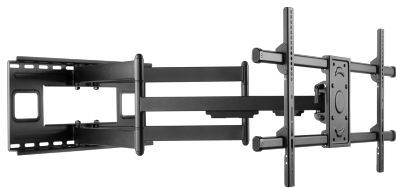

WALL MOUNT SBOX PLB-4986

PLB-4986 / SBOX

Zidni stalak SBOX PLB-4986 praktično je rješenje koje štedi prostor za vaš dom. Svojim elegantnim i modernim dizajnom neprimjetno se uklapa u estetiku svake prostorije. Ovaj zidni stalak omogućuje vam da povećate životni prostor i da vaš TV bude sigurno postavljen na zid. Jednostavan postupak instalacije osigurava postavljanje bez muke. Uživajte u ugodnom iskustvu gledanja s podesivim kutovima i značajkama nagiba. Ovaj zidni stalak idealan je za one koji cijene stil, funkcionalnost i organizaciju u svom domu.

SPECIFIKACIJE

Opći atributi

Vrsta stalka	Nagibno okretni
Minimalna VESA	200x200
Maksimalna VESA	800x400
Nosivost (kg)	80
Minimalna veličina ekrana	43 / 109 cm
Maksimalna veličina ekrana	90 / 223 cm
Vertikalni nagib	+5° / -15°
Za zakrivljene ekrane	Da
Vodilice za kablove	Da
Boja	Crna
Horizontalno zakretanje	-60° / +60°
Niveliranje	+3° / -3°
Libela	Da
Odvojiva VESA ploča	Da
Instalacija	Zid
Materijal	Čelik
Dimenzije (mm)	1044x885x430
Završna obrada	Praškasti premaz
Napomena	Prilikom montaže pripaziti na VESA-u i tip vijaka koji koriste pojedini proizvođači TV-a!
Minimalna udaljenost od zida (mm)	69
Maksimalna udaljenost od zida (mm)	1044
Jamstvo	Jamstvo 60 mjeseci