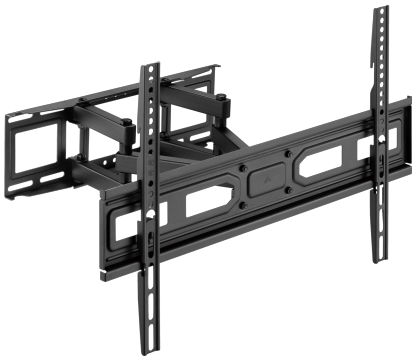

Komercijalno pakiranje