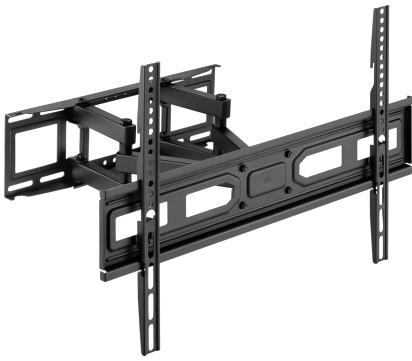

DA PARETE SUPPORTO SBOX PLB-3646-2

PLB-3646-2 / SBOX

'''

SPECIFICHE

Attributi generali

Tipo di supporto	Inclinabile e ruotabile - con manico
VESA minima	100x100
VESA massima	600X400
Portata (kg)	40
Dimensione minima dello schermo	37 / 94 cm
Dimensione massima dello schermo	80 / 203 cm
Inclinazione verticale	+3°/ -15°
Per schermi curvi	Sì
Guide per cavi	Sì
Colore	Nera
Garanzia	Garanzia di 60 mesi
Giro orizzontale	-60°/ + 60°
Livellamento	+3°/ -3°
Livella	Sì
Piastra VESA rimovibile	Sì
Installazione	Muro
Materiale	Acciaio/Plastica
Dimensioni (mm)	355x640x420
Finitura	verniciatura a polvere
Nota	Durante l'installazione prestare attenzione a VESA e al tipo di vite utilizzato dai singoli produttori di TV!
Distanza minima dal muro (mm)	67
Distanza massima dal muro (mm)	355
Merce in Arrivo Quantità	2880

LOGISTIČKI PODACI

Transportno pakiranje

Imballo di trasporto - Quantità	6
Imballo di trasporto - Unità	pz
Imballo di trasporto - Peso	23.4
Imballo di trasporto - Lunghezza	66
Imballo di trasporto - Larghezza	33
Imballo di trasporto - Altezza	20
Paletta - Quantità	108

Komercijalno pakiranje

Imballaggio commerciale - Quantità	Sì
Imballaggio commerciale - Unità	pz
Peso imballaggio	3.866