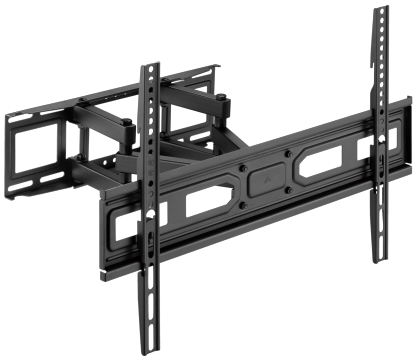

Komercijalno pakiranje

Csomagolási mennyiség	Igen
Csomagolási egység	kom
Csomagolási súly	3.866