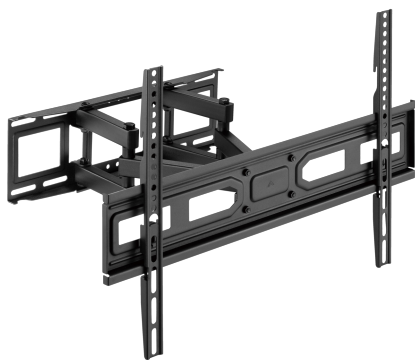

Komercijalno pakiranje

Množství balení	Ano
Jednotka balení	ks
Váha balení	3.866