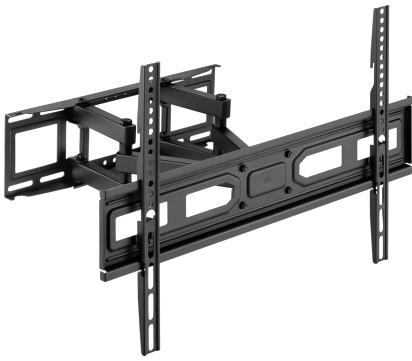

Komercijalno pakiranje

Комерсиално опаковъчно - Количество	Да
Комерсиално опаковъчно - Единица	бр.