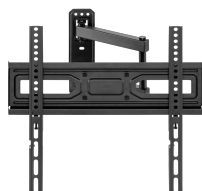

DA PARETE SUPPORTO SBOX PLB-3644-2

PLB-3644-2 / SBOX

'''

SPECIFICHE

Attributi generali

Tipo di supporto	Inclinabile e ruotabile - con manico
VESA minima	100x100
VESA massima	400x400
Portata (kg)	35
Dimensione minima dello schermo	32 / 81 cm
Dimensione massima dello schermo	55 / 140 cm
Inclinazione verticale	+3°/ -15°
Per schermi curvi	Sì
Guide per cavi	Sì
Colore	Nera
Garanzia	Garanzia di 60 mesi
Giro orizzontale	90° + 90°
Livellamento	+3°/ -3°
Livella	Sì
Piastra VESA rimovibile	Sì
Installazione	Muro
Materiale	Acciaio/Plastica
Dimensioni (mm)	358x440x420
Finitura	verniciatura a polvere
Nota	Durante l'installazione prestare attenzione a VESA e al tipo di vite utilizzato dai singoli produttori di TV!
Distanza minima dal muro (mm)	63
Distanza massima dal muro (mm)	358
Merce in Arrivo Quantità	3000