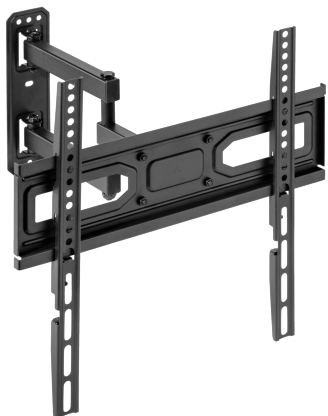

Komercijalno pakiranje