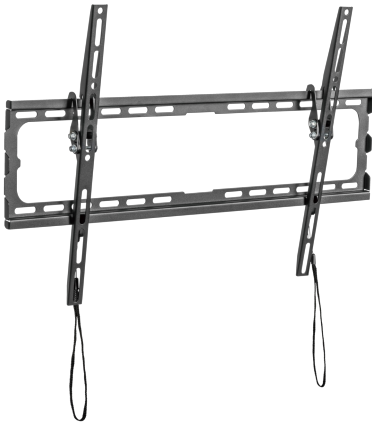

# ZIDNI STALAK SBOX PLB-3446T-2

PLB-3446T-2 / SBOX

'''

### Opći atributi

Vrsta stalka	Nagibni
Minimalna VESA	200x200
Maksimalna VESA	600x400
Nosivost (kg)	45
Minimalna veličina ekrana	37 / 94 cm
Maksimalna veličina ekrana	80" / 203 cm
Vertikalni nagib	0° / -8°
Za zakrivljene ekrane	Ne
Vodilice za kablove	Ne
Boja	Crna
Jamstvo	Jamstvo 60 mjeseci
Horizontalno zakretanje	Ne
Niveliranje	Ne
Libela	Ne
Odjivna VESA ploča	Da
Instalacija	Zid
Materijal	Čelik/Plastika
Dimenzije (mm)	20x650x418
Završna obrada	Praškasti premaz
Napomena	Prilikom montaže pripaziti na VESA-u i tip vijaka koji koriste pojedini proizvođači TV-a!
Minimalna udaljenost od zida (mm)	20
Maksimalna udaljenost od zida (mm)	20
Roba U Dolasku Količina	3008