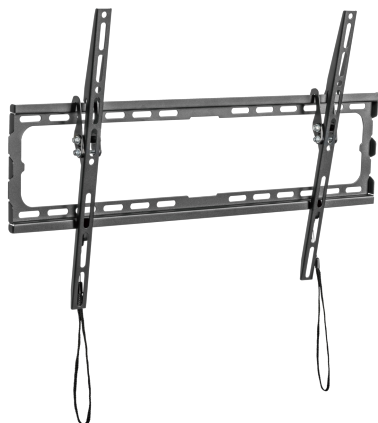

DA PARETE SUPPORTO SBOX PLB-3446T-2

PLB-3446T-2 / SBOX

'''

SPECIFICHE

Attributi generali

Tipo di supporto	Inclinabile
VESA minima	200x200
VESA massima	600x400
Portata (kg)	45
Dimensione minima dello schermo	37 / 94 cm
Dimensione massima dello schermo	80" / 203 cm
Inclinazione verticale	0° / -8°
Per schermi curvi	No
Guide per cavi	No
Colore	Nera
Garanzia	Garanzia di 60 mesi
Giro orizzontale	No
Livellamento	No
Livella	No
Piastra VESA rimovibile	Sì
Installazione	Muro
Materiale	Acciaio/Plastica
Dimensioni (mm)	20x650x418
Finitura	verniciatura a polvere
Nota	Durante l'installazione prestare attenzione a VESA e al tipo di vite utilizzato dai singoli produttori di TV!
Distanza minima dal muro (mm)	20
Distanza massima dal muro (mm)	20
Merce in Arrivo Quantità	3008

LOGISTIČKI PODACI

Transportno pakiranje

Imballo di trasporto - Quantità	16
Imballo di trasporto - Unità	pz
Imballo di trasporto - Peso	19.7
Imballo di trasporto - Lunghezza	67.5
Imballo di trasporto - Larghezza	37
Imballo di trasporto - Altezza	23.5
Paletta - Quantità	288