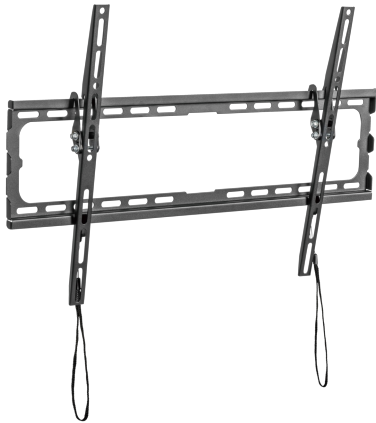

FALI ALLVANY SBOX PLB-3446T-2

PLB-3446T-2 / SBOX

""

SPECIFIKÁCIÓK

Általános attribútumok

Állványtípus	Dönthető
Minimális VESA	200x200
Maximális VESA	600x400
Teherbírás (kg)	45
Minimális képernyőméret	37 / 94 cm
Maximális képernyőméret	80" / 203 cm
Vertikális dőlés	0° / -8°
Kerekített kijelzőkhöz	Nem
Kábelvezetők	Nem
Szín	Fekete
Garancia	60 hónap garancia
F Horizontális elforgatás	Nem
Szintezés	Nem
Vízmérték	Nem
Leválható VESA-tábla	Igen
Telepítés	Fal
Anyag	Acél/Műanyag
Méretetek (mm)	20x650x418
Végző felület	Porfestés
Megjegyzés	A felszerelés során figyeljen a VESA-re és a TV gyártók által használt csavartípusra!
Minimális távolság a faltól (mm)	20
Maximális fal távolság (mm)	20
Beérkezett Áru Mennyiség	3008