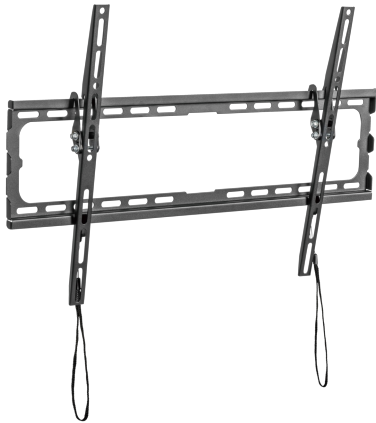

# NASTENNY STOJAN SBOX PLB-3446T-2

PLB-3446T-2 / SBOX

""

### Obecné atributy

Druh stojanu	Nastavitelný náklon
Minimální VESA	200x200
Maximální VESA	600x400
Nosnost (kg)	45
Minimální velikost obrazovky	37 / 94 cm
Maximální velikost obrazovky	80" / 203 cm
Vertikální náklon	0° / -8°
Pro zakřivené obrazovky	Ne
Držáky kabelů	Ne
Barva	Černá
Záruka	Záruka 60 měsíců
Horizontální otáčení	Ne
Nivelace	Ne
Libela	Ne
Odnímatelná deska VESA	Ano
Instalace	Stěna
Materiál	Ocel/Plast
Rozměry (mm)	20x650x418
Závěrečná úprava	Práškové povrchování
Poznámka	Při montáži dbejte na standard VESA a typ šroubu používaný jednotlivými výrobci TV!
Minimální vzdálenost od zdi (mm)	20
Maximální vzdálenost od zdi (mm)	20
Příjem zboží Množství	3008