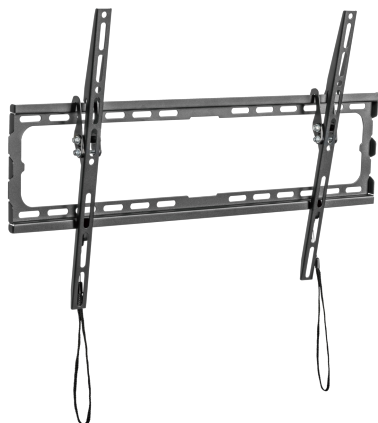

СТЕНЕН СТОИКА SBOX PLB-3446T-2

PLB-3446T-2 / SBOX

'''

СПЕЦИФИКАЦИИ

Общи атрибути

Тип стойка	Наклонящ се
Минимален VESA	200x200
Максимална VESA	600x400
Носимост (kg)	45
Минимален размер на екрана	37 / 94 cm
Максимална големина на екрана	80" / 203 cm
Вертикално наклоняване	0° / -8°
За закръглени екрани	Не
Кабелни водачи	Не
Цвят	Черна
Гаранция	60-месечна гаранция
Хоризонтално завъртане	Не
Нивелиране	Не
нивелир	Не
Подвижна VESA плоча	Да
Инсталация	Стена
Материал	Стомана/Пластмаса
Размери (mm)	20x650x418
Финална обработка	Прахово покритие
Забележка	При монтиране обърнете внимание на VESA и вида на болтовете, които използват производителите на телевизори!
Минимално разстояние от стената (mm)	20
Максимално разстояние от стената (mm)	20
Продукти в пристигане	Количество 3008

LOGISTIČKI PODACI

Transportno pakiranje

Транспортно опаковка - Брой	16
Транспортно опаковка - Единица	бр.
Транспортно опаковка - Тегло	19.7
Транспортно опаковка - Дължина	67.5
Транспортно опаковка - Ширина	37
Транспортно опаковка - Височина	23.5
Палета - Брой	288

Комерсиално опаковъчно - Ширина	2.8
--	-----

Комерсиално опаковъчно - Височина	17.8
--	------