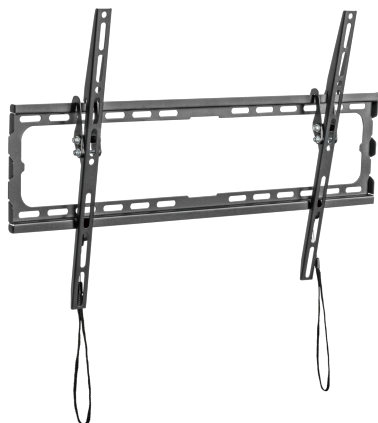

Komercijalno pakiranje

Quantité d'emballage	Oui
Unité d'emballage	pces